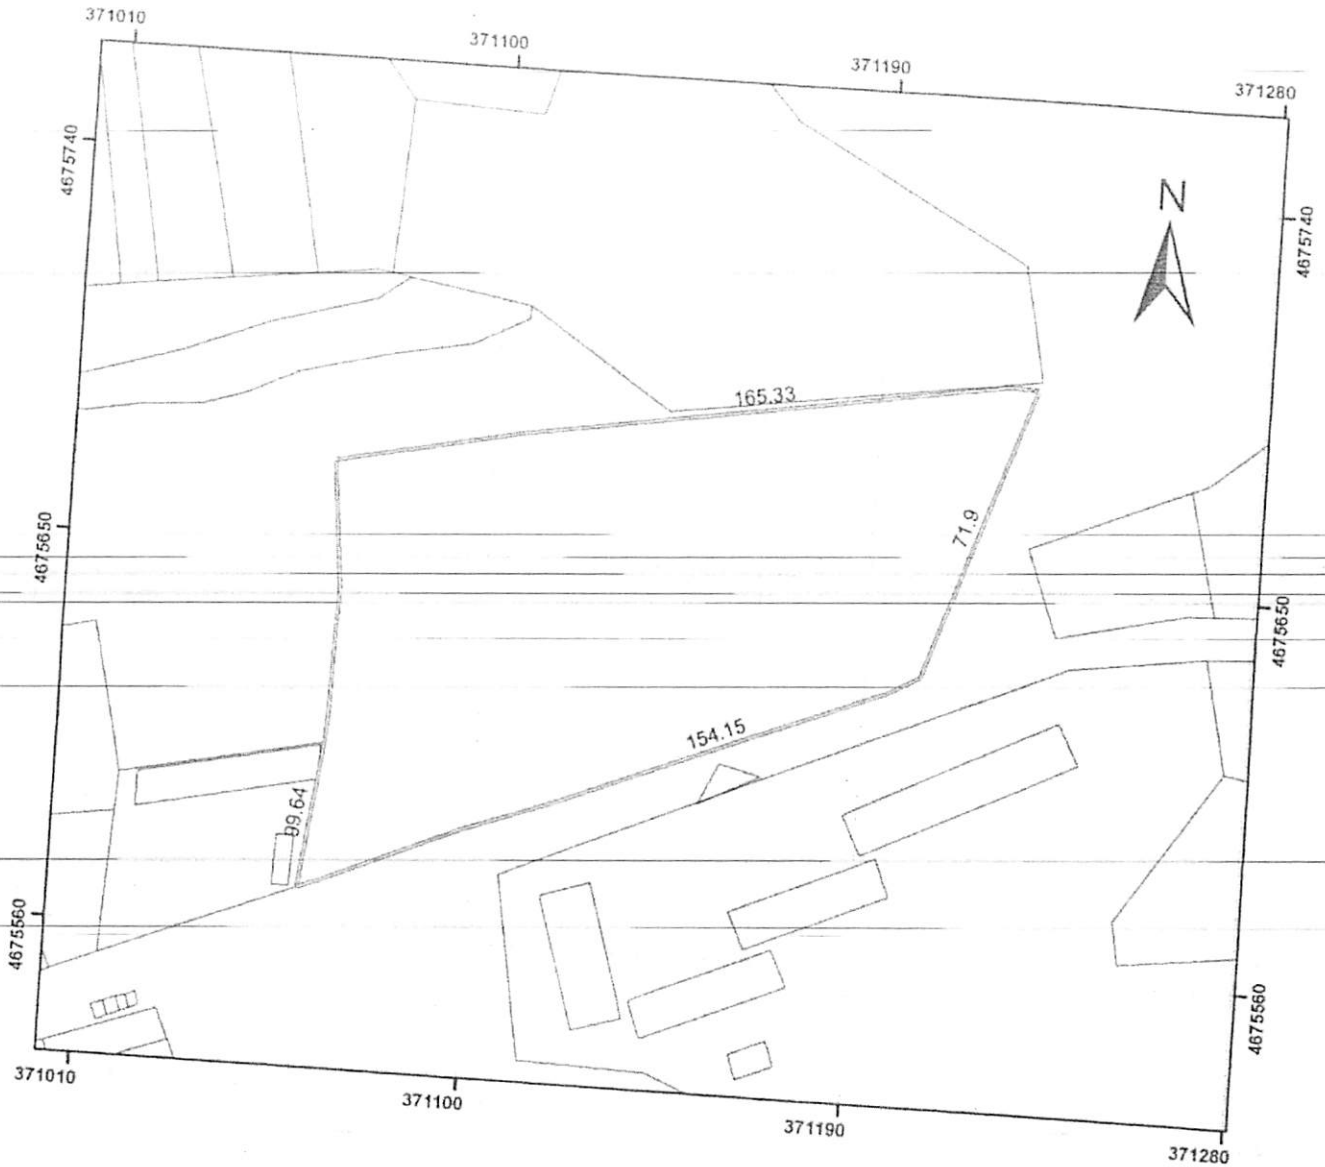

საქართველოს მთავრობის განკარგულება

№1267 2016 წლის 1 ივლისი ქ. თბილისი

სახელმწიფო ტყის ფონდის საზღვრის კორექტირების შესახებ

„სახელმწიფო ტყის ფონდის საზღვრის დადგენის წესის შესახებ“ საქართველოს მთავრობის 2010 წლის 13 აგვისტოს №240 დადგენილებით დამტკიცებული წესის მე-4 მუხლის მე-5 პუნქტის „კ“ ქვეპუნქტის შესაბამისად, განხორციელდეს სახელმწიფო ტყის ფონდის საზღვრის კორექტირება და სახელმწიფო ტყის ფონდიდან ამოირიცხოს საჩხერის მუნიციპალიტეტში, სოფელ კორბოულში მდებარე 12276 კვ.მ არასასოფლო-სამეურნეო დანიშნულების მიწის ნაკვეთი, თანდართული კოორდინატების შესაბამისად.

პრემიერ-მინისტრი

გიორგი კვირიკაშვილი

მიწის ნაკვეთის საკადასტრო უზომოვითი ნახაზი

masStabi 1:1,500

მისამართი: სანხერე სოფ. კორბოული

ფართობი: 12276 კვ.მ

დანიშნულება: არასასოფლო

კატეგორია

- სწრაფი აღნიშვნა
- ნაკვეთის საკადასტრო საზღვარი
- ნაკვეთის საკადასტრო ნომერი: Tulianobis
- ნაკვეთის ნაგებობა
- სერვითი

ი.მ. მიხეილ აბრამიშვილი
ქ.სანხერე

მუშარულებელი: გ. ნოზაძე
დაინტერესებული პირი: კორბოულის პირველი საჯარო სკოლა

ფართობი: 12276 კვ.მ

დანიშნულება: არასასოფლო

კატეგორია

პირობითი აღნიშვნები

ნაკვეთის საკადასტრო საზღვარი

სენობა, სენობის ნომარტარული

სენობის ნაკვეთი

სენობა